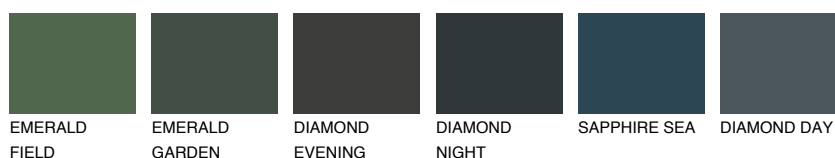

Интензивни