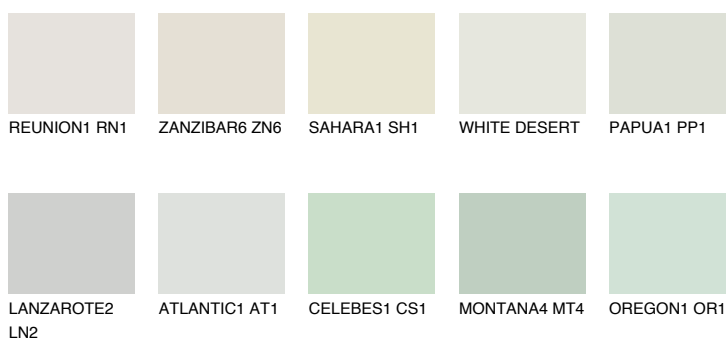

**LANSAROTE1 LN1**

75% **TSR** 73%

## Matching colours

### Цветове