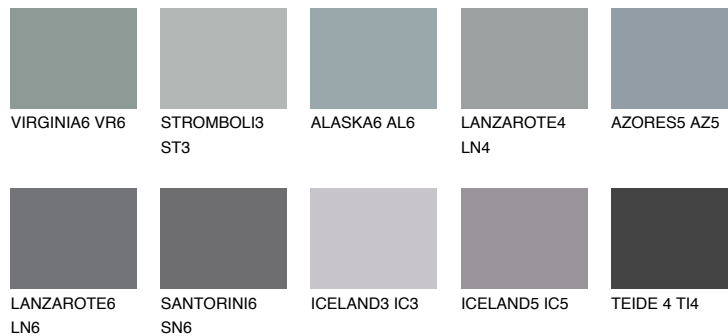

AZORES6 AZ6

☀ 23% **TSR** 23%

Matching colours

Цветове

Интензивни

За повече информация за мазилки и бои, вижте на www.ceresit.bg