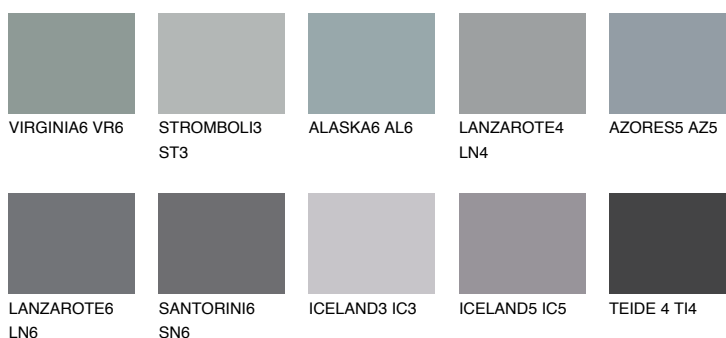

## AZORES6 AZ6

☀ 23% **TSR** 23%

### Matching colours

#### Цветове