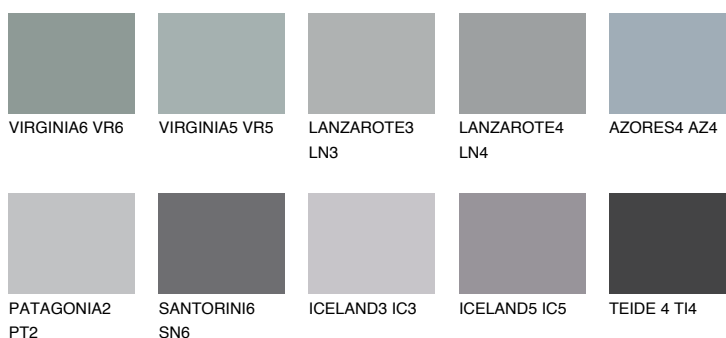

**AZORES5 AZ5**33% **TSR** 33%**Matching colours****Цветове****Интензивни**

За повече информация за мазилки и бои, вижте на
www.ceresit.bg

*Показаните цветове се отнасят за мазилки и бои Ceresit. Поради използването на цифрови техники, представените цветове може да се различават от оригиналните и поради тази причина не могат да се разглеждат като надеждно цветово представяне. Препоръчваме да проверите автентични цветови мостри.