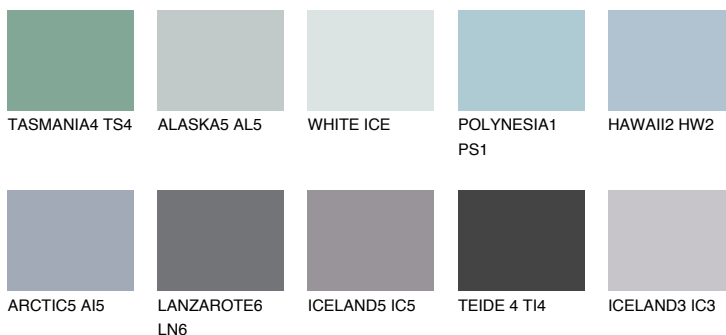

AZORES4 AZ4

41% **TSR** 44%

Matching colours

Цветове

Интензивни

За повече информация за мазилки и бои, вижте на www.ceresit.bg