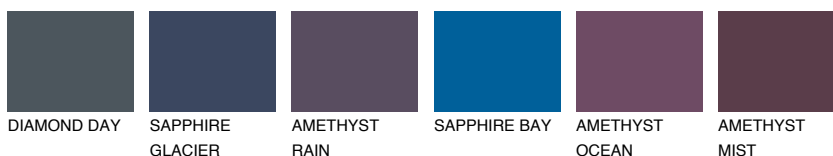

ТАНИТІ1 TH1

60% **TSR** 61%

Matching colours

Цвѳове

Интѳензивни

За повече информация за мазилки и бои, вижте на www.ceresit.bg

*Показаните цвѳове се отнасят за мазилки и бои Ceresit. Поради използването на цифрови техники, представените цвѳове може да се различават от оригиналните и поради тази причина не могат да се разглеждат като надеждно цвѳово представяне. Препоръчваме да проверите автѳентични цвѳови мостри.