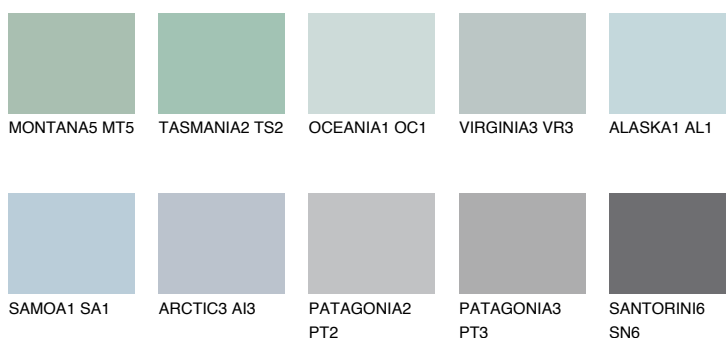

**ТАНИТІ1 TH1**60% **TSR** 61%

Matching colours

Цвѳове

Интѳензивни

За повече информация за мазилки и бои, вижте на
www.ceresit.bg