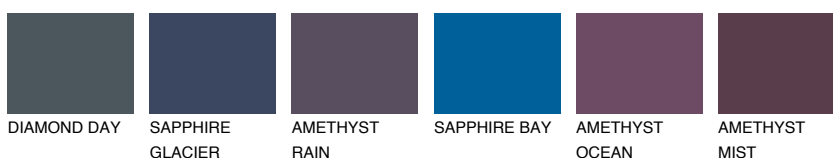

**ТАНИТІ1 TH1**

60% **TSR** 61%

## Matching colours

### Цветове

### Интензивни

За повече информация за мазилки и бои, вижте на [www.ceresit.bg](http://www.ceresit.bg)

\*Показаните цветове се отнасят за мазилки и бои Ceresit. Поради използването на цифрови техники, представените цветове може да се различават от оригиналните и поради тази причина не могат да се разглеждат като надеждно цветово представяне. Препоръчваме да проверите автентични цветови мостри.