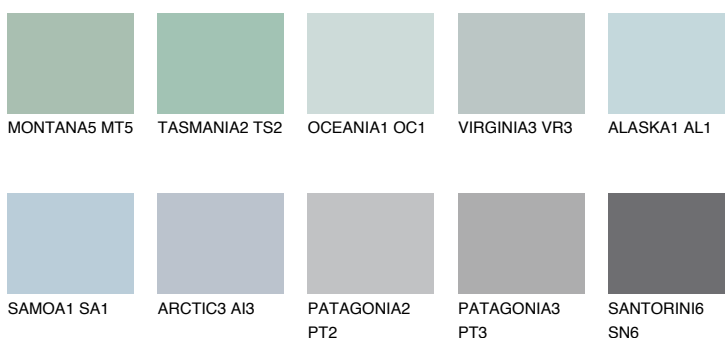

ТАНИТІ1 TH1

60% **TSR** 61%

Matching colours

Цвѳове

Интѳензивни

За повече информация за мазилки и бои, вижте на www.ceresit.bg

*Показаните цвѳове се отнасят за мазилки и бои Ceresit. Поради използването на цифрови техники, представените цвѳове може да се различават от оригиналните и поради тази причина не могат да се разглеждат като надеждно цвѳово представяне. Препоръчваме да проверите автѳентични цвѳови мостри.