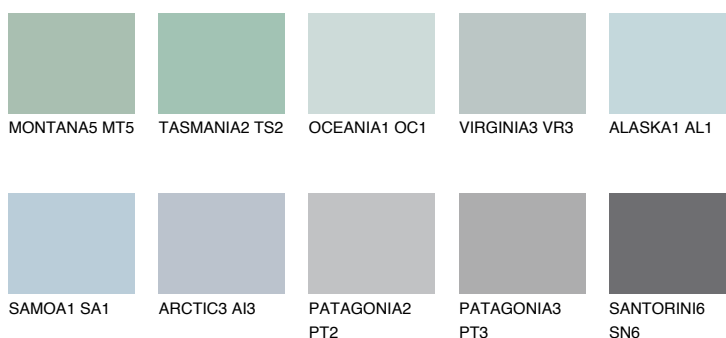

**ТАНИТІ1 TH1**

60% **TSR** 61%

## Matching colours

### Цветове