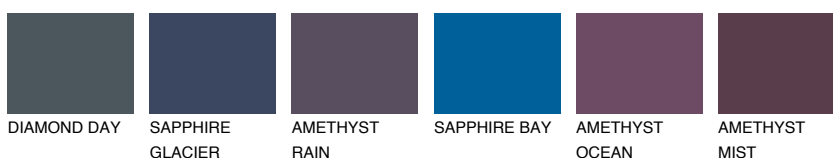

ТАНИТІ1 TH1

60% **TSR** 61%

Matching colours

Цвѳове

Интѳензивни

За повече информация за мазилки и бои, вижте на www.ceresit.bg

*Показаните цвѳове се отнасят за мазилки и бои Ceresit. Поради използването на цифрови техники, представените цвѳове може да се различават от оригиналните и поради тази причина не могат да се разглеждат като надеждно цвѳово представяне. Препоръчваме да проверите автѳентични цвѳови мостри.