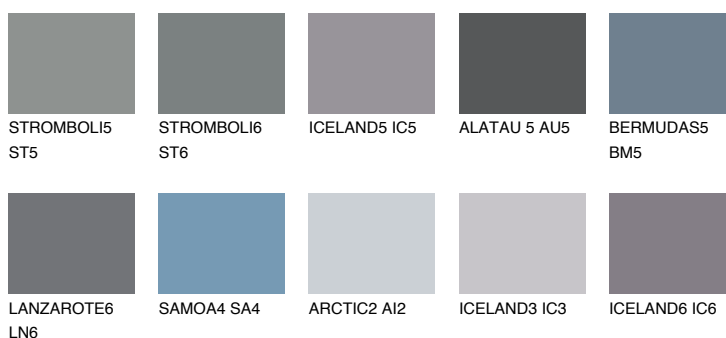

TEIDE 6 TI6

4% TSR 3%

Matching colours

Цветове

Интензивни

За повече информация за мазилки и бои, вижте на www.ceresit.bg

*Показаните цветове се отнасят за мазилки и бои Ceresit. Поради използването на цифрови техники, представените цветове може да се различават от оригиналните и поради тази причина не могат да се разглеждат като надеждно цветово представяне. Препоръчваме да проверите автентични цветови мостри.