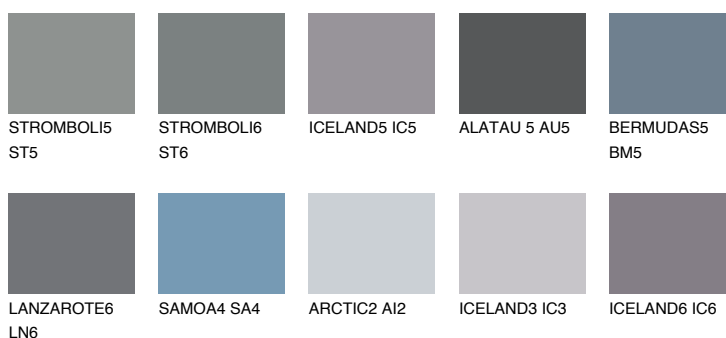

**TEIDE 6 TI6**

4% TSR 3%

## Matching colours

### Цветове