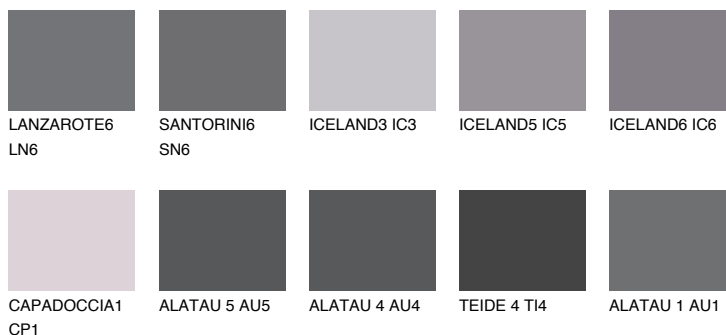

TEIDE 5 TI5

5% **TSR** 4%

Matching colours

Цветове

Интензивни

За повече информация за мазилки и бои, вижте на
www.ceresit.bg