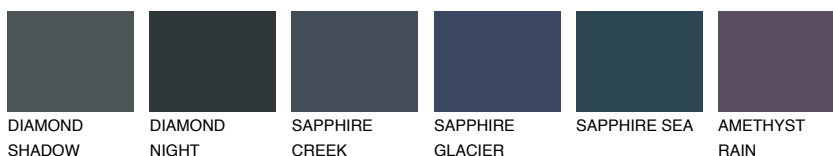

TEIDE 5 TI5

5% **TSR** 4%

Matching colours

Цветове

Интензивни

За повече информация за мазилки и бои, вижте на
www.ceresit.bg