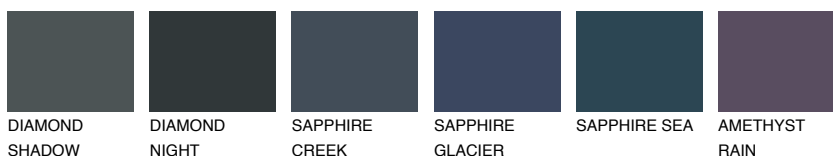

Интензивни