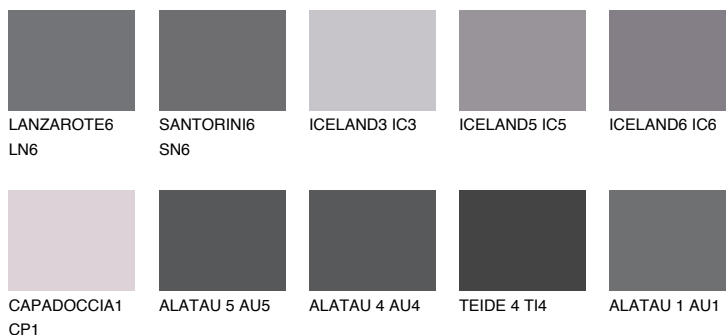

**TEIDE 5 TI5**

5% **TSR** 4%

## Matching colours

### Цветове