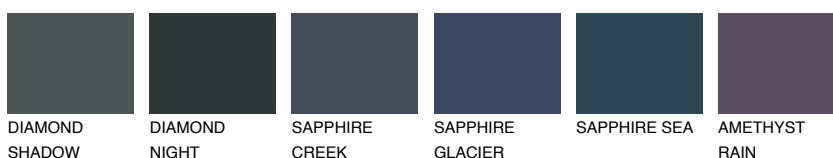

TEIDE 4 TI4

6% **TSR** 5%

Matching colours

Цветове

Интензивни

За повече информация за мазилки и бои, вижте на
www.ceresit.bg

*Показаните цветове се отнасят за мазилки и бои Ceresit. Поради използването на цифрови техники, представените цветове може да се различават от оригиналните и поради тази причина не могат да се разглеждат като надеждно цветово представяне. Препоръчваме да проверите автентични цветови мостри.