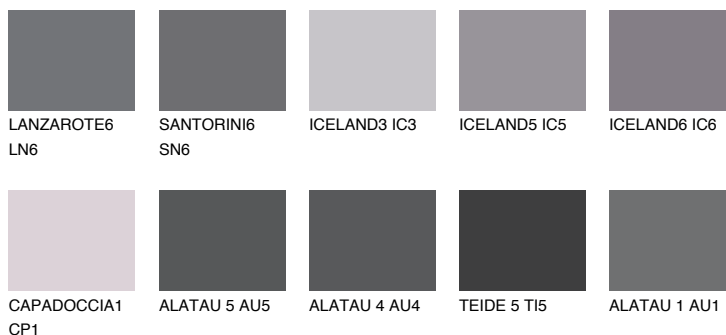

TEIDE 4 TI4

6% **TSR** 5%

Matching colours

Цветове

Интензивни

За повече информация за мазилки и бои, вижте на
www.ceresit.bg

*Показаните цветове се отнасят за мазилки и бои Ceresit. Поради използването на цифрови техники, представените цветове може да се различават от оригиналните и поради тази причина не могат да се разглеждат като надеждно цветово представяне. Препоръчваме да проверите автентични цветови мостри.