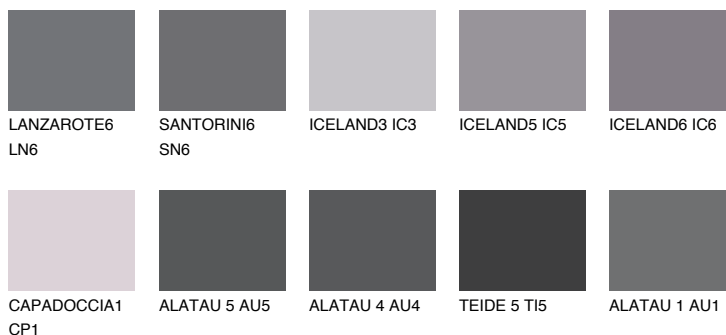

TEIDE 4 TI4

6% **TSR** 5%

Matching colours

Цветове

Интензивни

За повече информация за мазилки и бои, вижте на www.ceresit.bg

*Показаните цветове се отнасят за мазилки и бои Ceresit. Поради използването на цифрови техники, представените цветове може да се различават от оригиналните и поради тази причина не могат да се разглеждат като надеждно цветово представяне. Препоръчваме да проверите автентични цветови мостри.