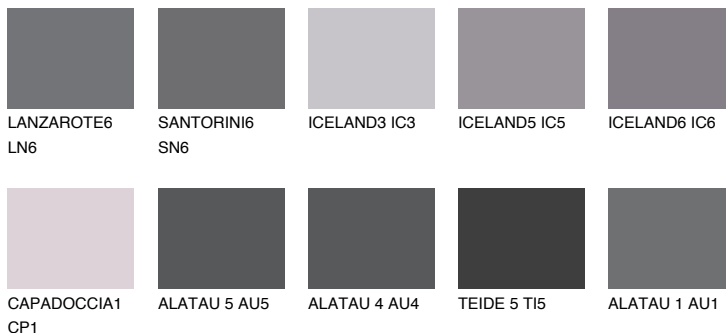

**TEIDE 4 TI4**6% **TSR** 5%

## Matching colours

### Цветове