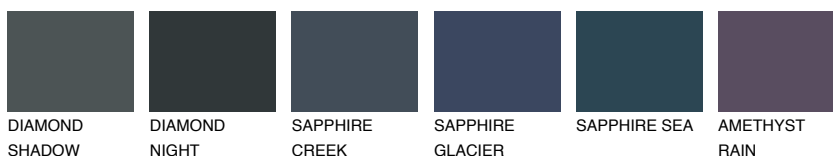

TEIDE 4 TI4

6% **TSR** 5%

Matching colours

Цветове

Интензивни

За повече информация за мазилки и бои, вижте на www.ceresit.bg

*Показаните цветове се отнасят за мазилки и бои Ceresit. Поради използването на цифрови техники, представените цветове може да се различават от оригиналните и поради тази причина не могат да се разглеждат като надеждно цветово представяне. Препоръчваме да проверите автентични цветови мостри.