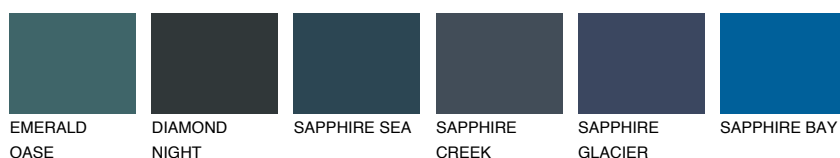

TEIDE 2 TI2

7% **TSR** 6%

Matching colours

Цветове

Интензивни

За повече информация за мазилки и бои, вижте на
www.ceresit.bg