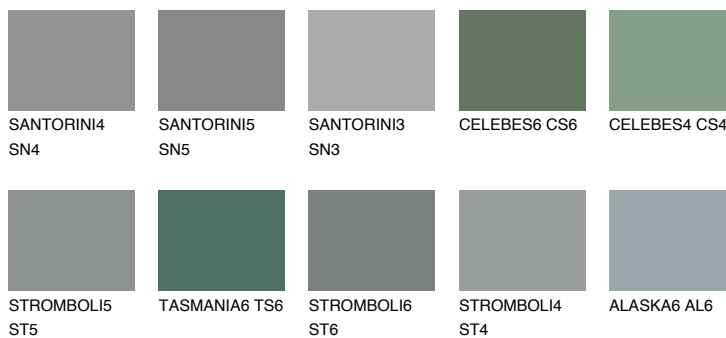

**TEIDE 2 TI2**7% **TSR** 6%

## Matching colours

### Цветове