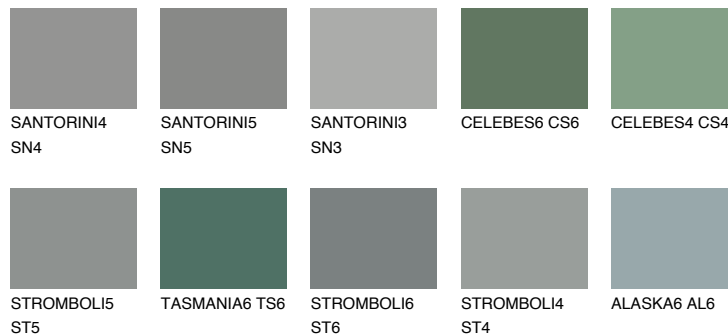

**TEIDE 2 TI2**7% **TSR** 6%

Matching colours

Цветове

Интензивни

За повече информация за мазилки и бои, вижте на
www.ceresit.bg