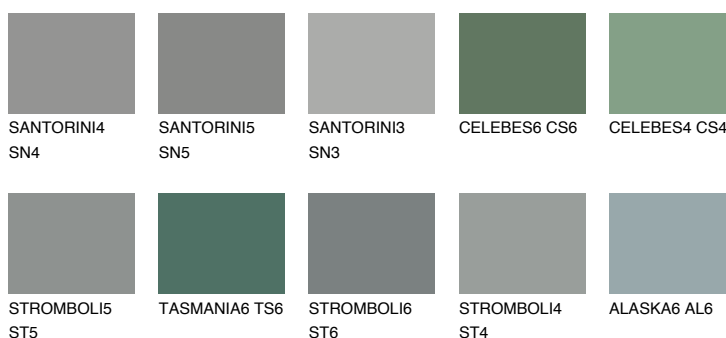

TEIDE 2 TI2

7% **TSR** 6%

Matching colours

Цветове

Интензивни

За повече информация за мазилки и бои, вижте на
www.ceresit.bg