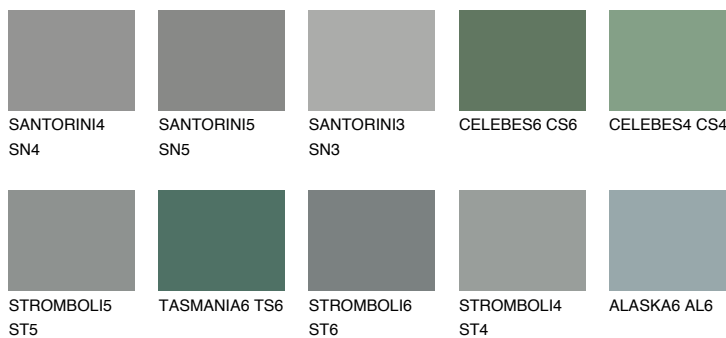

**TEIDE 2 TI2**7% **TSR** 6%

Matching colours

Цветове

Интензивни

За повече информация за мазилки и бои, вижте на
www.ceresit.bg