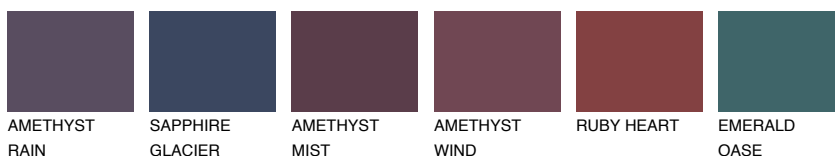

AZORES2 AZ2

60% TSR 59%

Matching colours

Цветове

Интензивни

За повече информация за мазилки и бои, вижте на www.ceresit.bg

*Показаните цветове се отнасят за мазилки и бои Ceresit. Поради използването на цифрови техники, представените цветове може да се различават от оригиналните и поради тази причина не могат да се разглеждат като надеждно цветово представяне. Препоръчваме да проверите автентични цветови мостри.