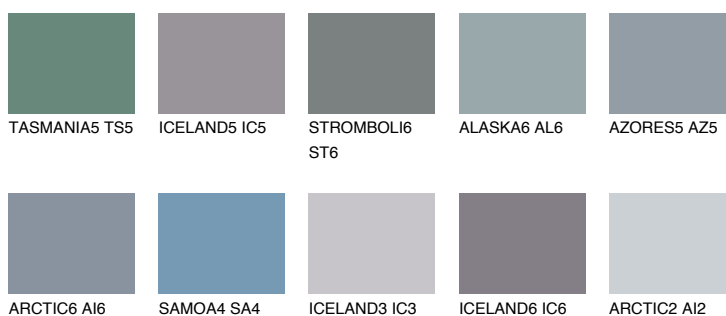

TEIDE 1 TI1

7% **TSR** 7%

Matching colours

Цветове

Интензивни

За повече информация за мазилки и бои, вижте на www.ceresit.bg

*Показаните цветове се отнасят за мазилки и бои Ceresit. Поради използването на цифрови техники, представените цветове може да се различават от оригиналните и поради тази причина не могат да се разглеждат като надеждно цветово представяне. Препоръчваме да проверите автентични цветови мостри.