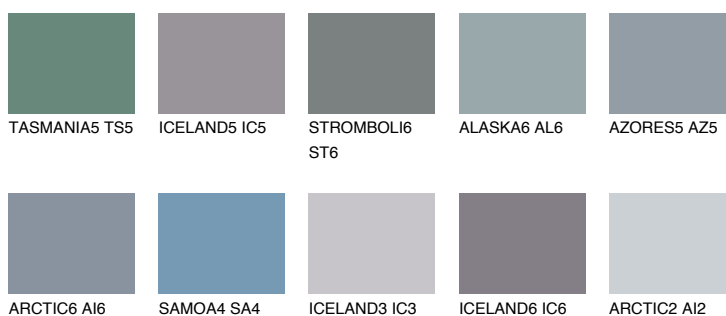

**TEIDE 1 TI1**7% **TSR** 7%

Matching colours

Цветове

Интензивни

За повече информация за мазилки и бои, вижте на www.ceresit.bg