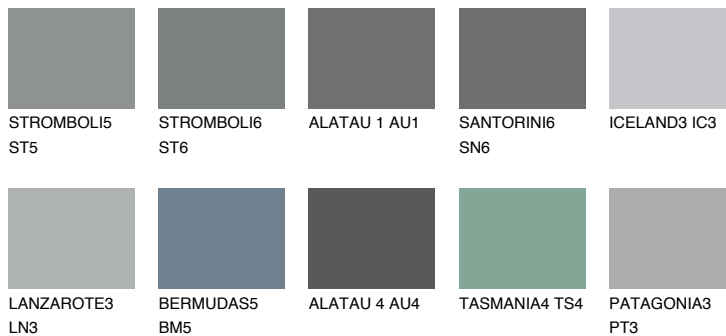

ALATAU 6 AU6

9% TSR 9%

Matching colours

Цветове

Интензивни

За повече информация за мазилки и бои, вижте на
www.ceresit.bg