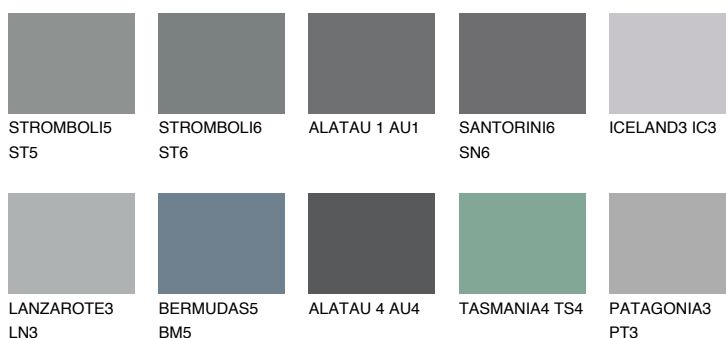

ALATAU 6 AU6

9% **TSR** 9%

Matching colours

Цветове

Интензивни

За повече информация за мазилки и бои, вижте на
www.ceresit.bg