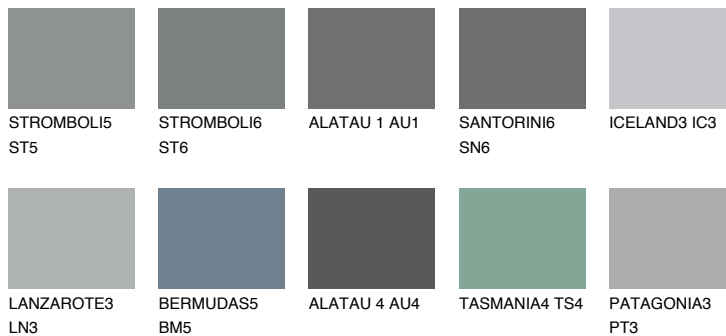

**ALATAU 6 AU6**9% **TSR** 9%

Matching colours

Цветове

Интензивни

За повече информация за мазилки и бои, вижте на
www.ceresit.bg