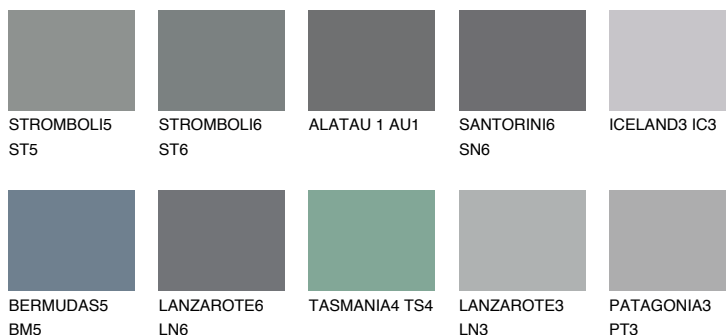

ALATAU 5 AU5

10% **TSR** 9%

Matching colours

Цветове

Интензивни

За повече информация за мазилки и бои, вижте на
www.ceresit.bg

*Показаните цветове се отнасят за мазилки и бои Ceresit. Поради използването на цифрови техники, представените цветове може да се различават от оригиналните и поради тази причина не могат да се разглеждат като надеждно цветово представяне. Препоръчваме да проверите автентични цветови мостри.