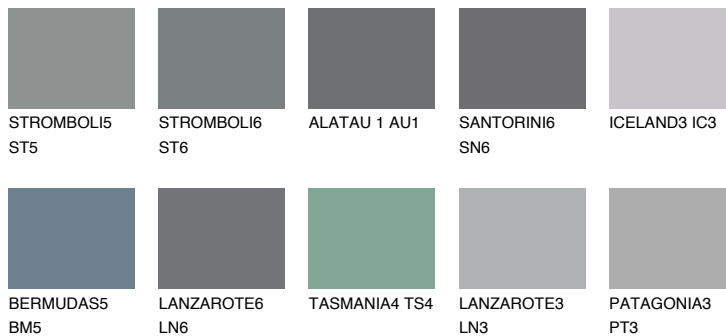

ALATAU 5 AU5

☀ 10% **TSR 9%**

Matching colours

Цветове

Интензивни

За повече информация за мазилки и бои, вижте на
www.ceresit.bg