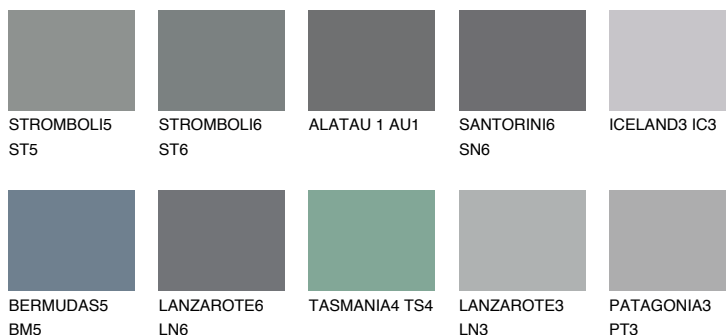

ALATAU 5 AU5

☀ 10% **TSR 9%**

Matching colours

Цветове

Интензивни

За повече информация за мазилки и бои, вижте на
www.ceresit.bg