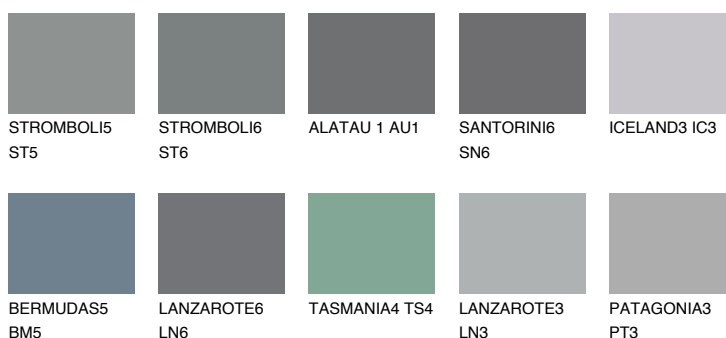

ALATAU 5 AU5

☀ 10% **TSR 9%**

Matching colours

Цветове

Интензивни

За повече информация за мазилки и бои, вижте на
www.ceresit.bg