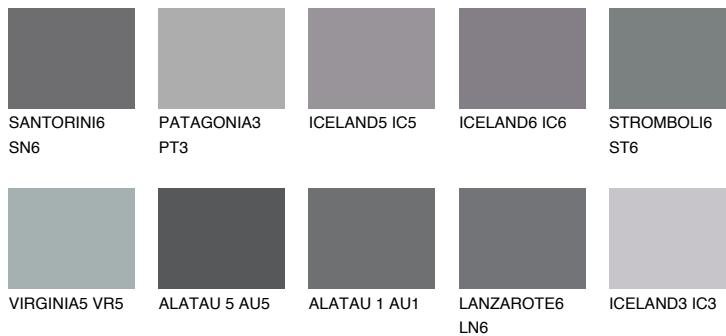

**ALATAU 4 AU4**

☀️ 10%    **TSR 9%**

## Matching colours

### Цветове