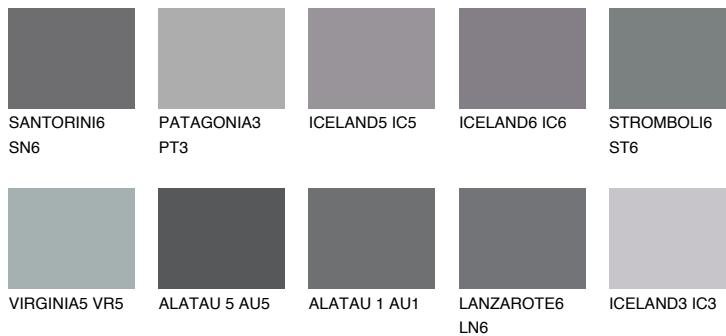

ALATAU 4 AU4

☀️ 10% **TSR 9%**

Matching colours

Цветове

Интензивни

За повече информация за мазилки и бои, вижте на
www.ceresit.bg