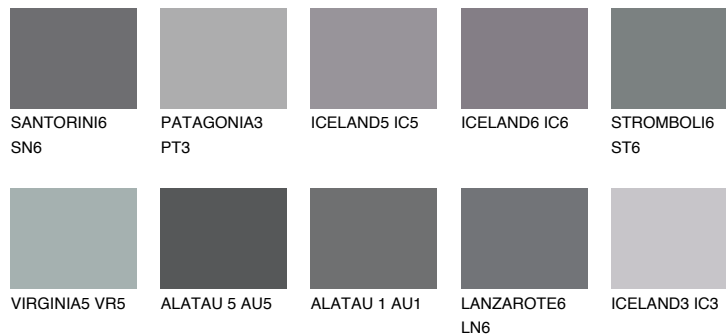

**ALATAU 4 AU4**☀️ 10%    **TSR 9%**

## Matching colours

### Цветове