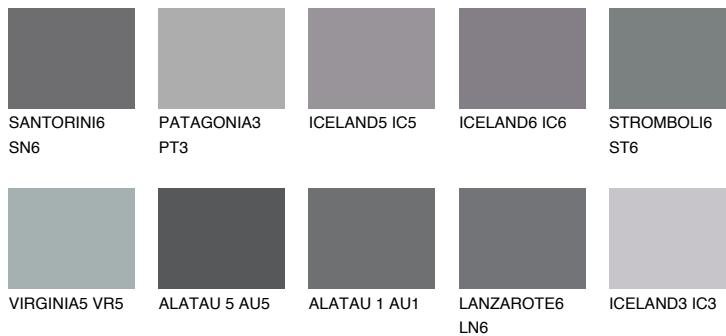

**ALATAU 4 AU4**

☀ 10%    **TSR 9%**

## Matching colours

### Цветове