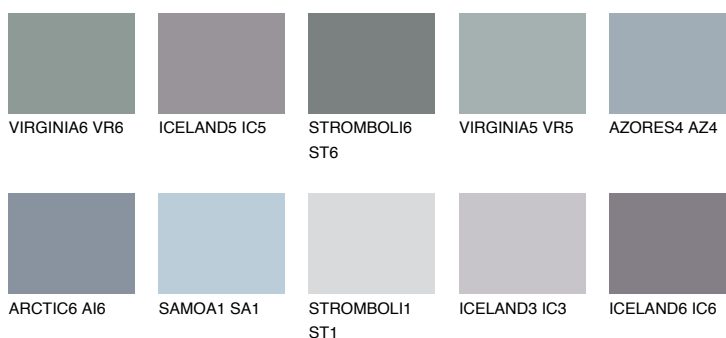

**ALATAU 3 AU3**11% **TSR** 10%

## Matching colours

### Цветове