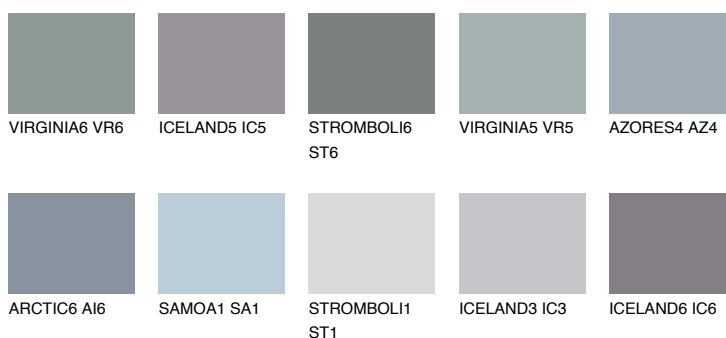

**ALATAU 3 AU3**☾ 11% **TSR 10%****Matching colours****Цветове****Интензивни**

За повече информация за мазилки и бои, вижте на [www.ceresit.bg](http://www.ceresit.bg)

\*Показаните цветове се отнасят за мазилки и бои Ceresit. Поради използването на цифрови техники, представените цветове може да се различават от оригиналните и поради тази причина не могат да се разглеждат като надеждно цветово представяне. Препоръчваме да проверите автентични цветови мостри.