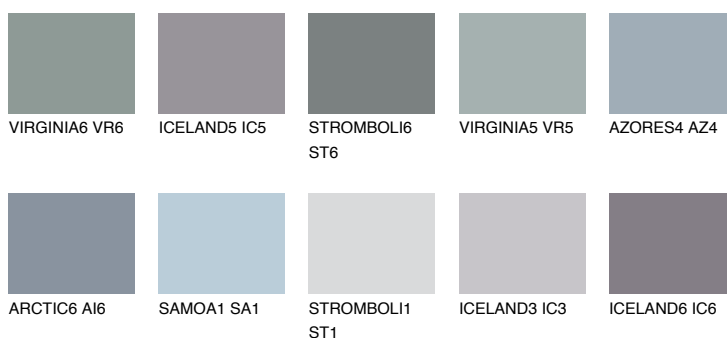

ALATAU 3 AU3

☀ 11% **TSR 10%**

Matching colours

Цветове

Интензивни

За повече информация за мазилки и бои, вижте на
www.ceresit.bg

*Показаните цветове се отнасят за мазилки и бои Ceresit. Поради използването на цифрови техники, представените цветове може да се различават от оригиналните и поради тази причина не могат да се разглеждат като надеждно цветово представяне. Препоръчваме да проверите автентични цветови мостри.