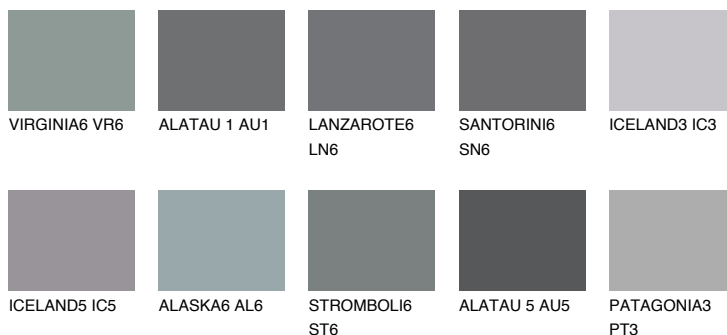

## ALATAU 2 AU2

15% **TSR** 14%

### Matching colours

#### Цветове