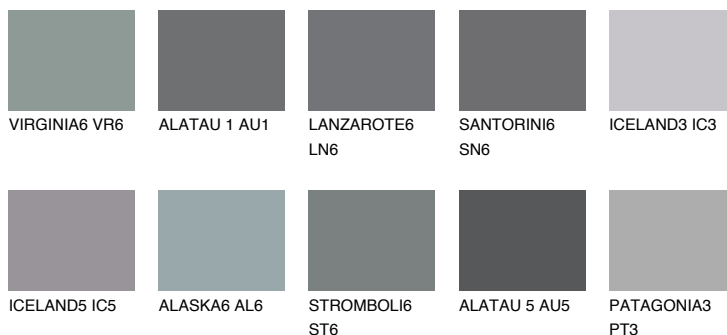

ALATAU 2 AU2

15% **TSR** 14%

Matching colours

Цветове

Интензивни

За повече информация за мазилки и бои, вижте на www.ceresit.bg

*Показаните цветове се отнасят за мазилки и бои Ceresit. Поради използването на цифрови техники, представените цветове може да се различават от оригиналните и поради тази причина не могат да се разглеждат като надеждно цветово представяне. Препоръчваме да проверите автентични цветови мостри.