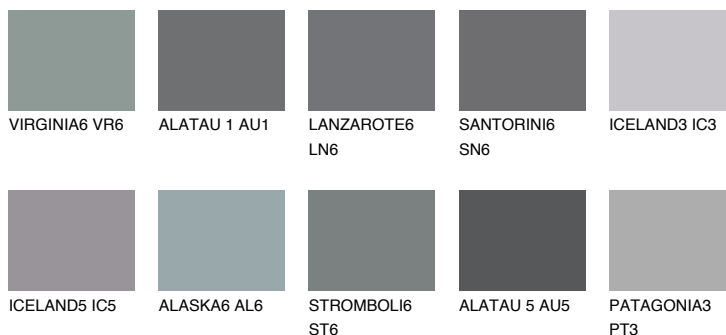

**ALATAU 2 AU2**

15% **TSR** 14%

## Matching colours

### Цветове