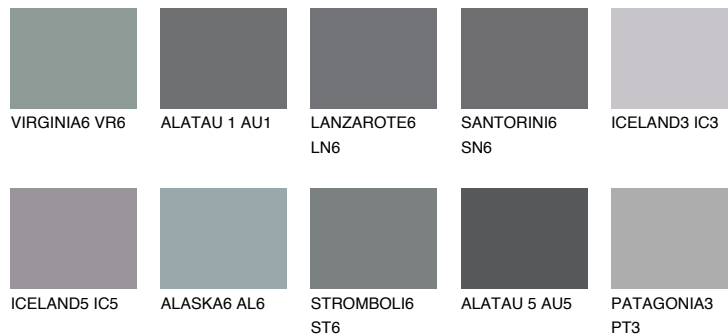

**ALATAU 2 AU2**15% **TSR** 14%**Matching colours****Цветове****Интензивни**

За повече информация за мазилки и бои, вижте на  
[www.ceresit.bg](http://www.ceresit.bg)