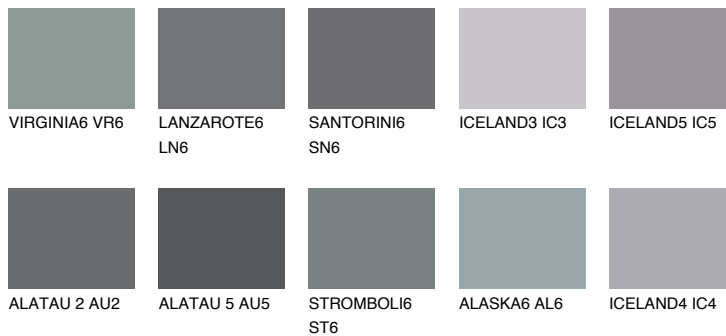

## ALATAU 1 AU1

16% **TSR** 13%

## Matching colours

### Цветове