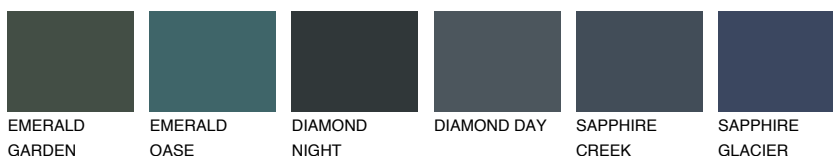

**ROCKY 6 RC6**☀ 24% **TSR** 21%**Matching colours****Цвето̀ве****Интензивни**

За повече информация за мазилки и бои, вижте на
www.ceresit.bg