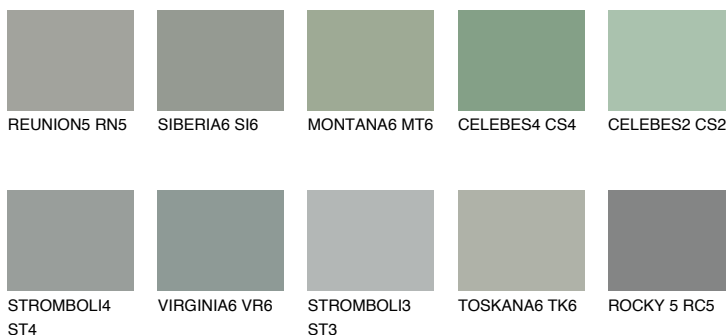

**ROCKY 6 RC6**☀ 24% **TSR** 21%**Matching colours****Цвето̀ве****Интензивни**

За повече информация за мазилки и бои, вижте на
www.ceresit.bg