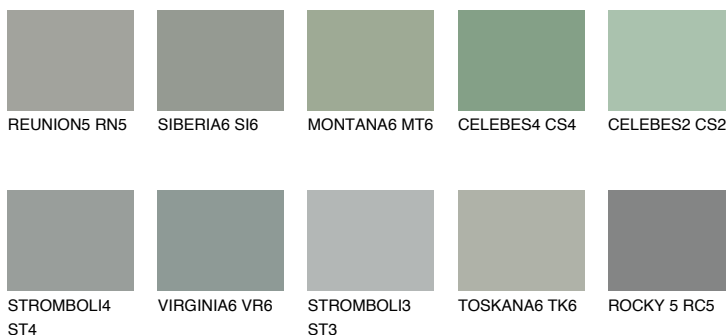

**ROCKY 6 RC6**☀ 24% **TSR** 21%

Matching colours

Цветове

Интензивни

За повече информация за мазилки и бои, вижте на
www.ceresit.bg