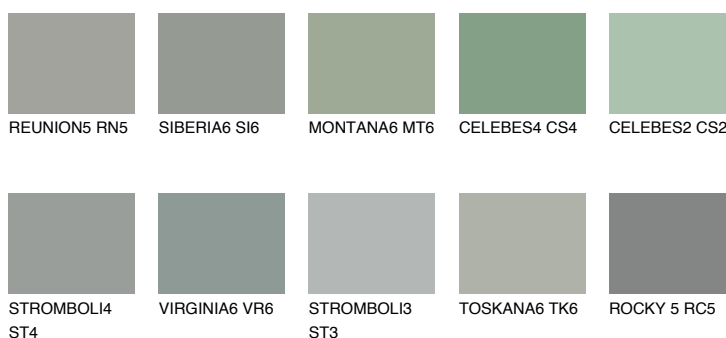

**ROCKY 6 RC6**☀ 24% **TSR** 21%**Matching colours****Цветове****Интензивни**

За повече информация за мазилки и бои, вижте на
www.ceresit.bg