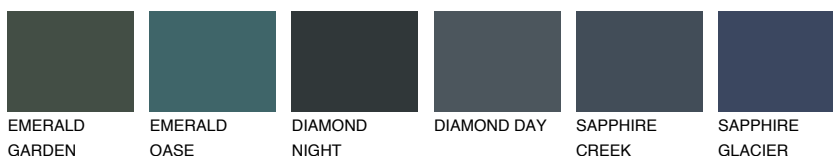

**ROCKY 6 RC6**☀ 24% **TSR** 21%

Matching colours

Цветове

Интензивни

За повече информация за мазилки и бои, вижте на
www.ceresit.bg