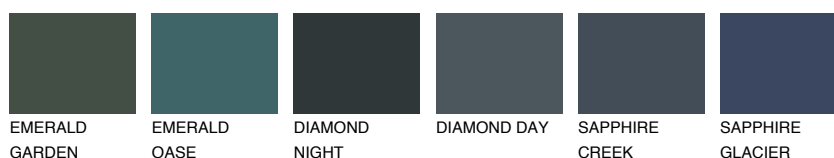

**ROCKY 6 RC6**☀ 24% **TSR** 21%**Matching colours****Цветове****Интензивни**

За повече информация за мазилки и бои, вижте на
www.ceresit.bg