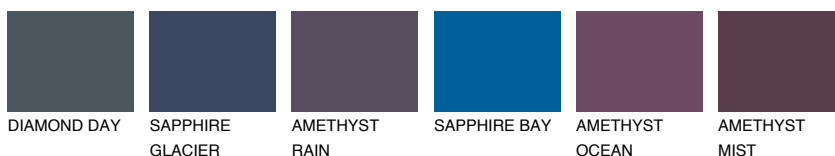

Интензивни