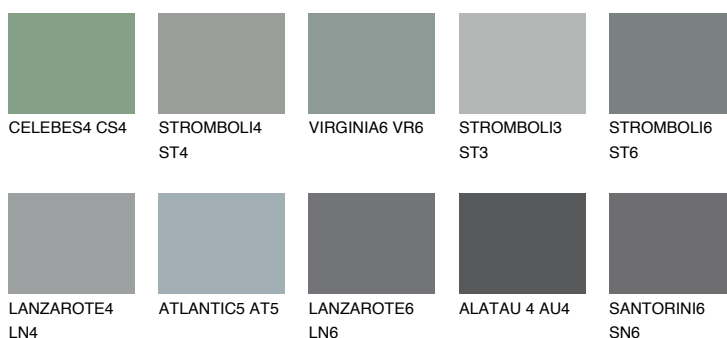

## ROCKY 5 RC5

☀ 23% **TSR** 20%

### Matching colours

#### Цвето̀ве