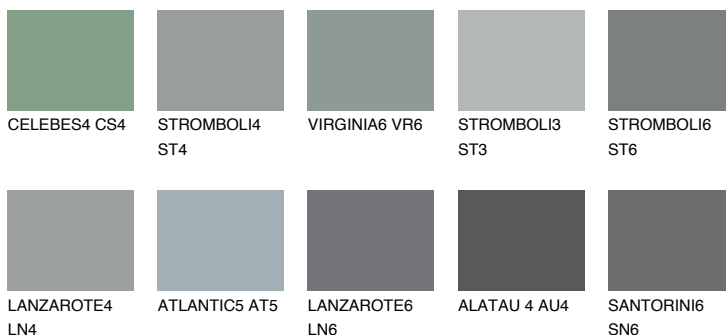

**ROCKY 5 RC5**

☀ 23% **TSR** 20%

## Matching colours

### Цветове