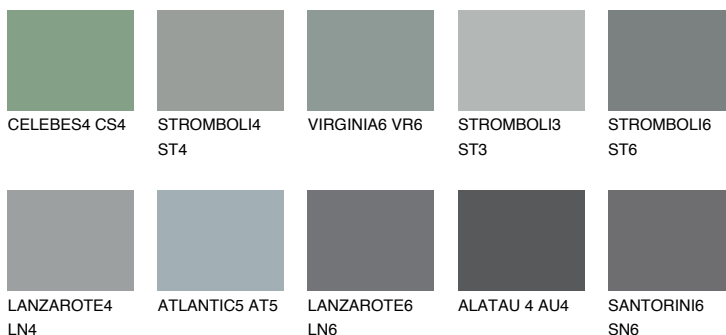

ROCKY 5 RC5

☀ 23% **TSR** 20%

Matching colours

Цвето̀ве

Интензивни

За повече информация за мазилки и бои, вижте на www.ceresit.bg

*Показаните цвето̀ве се отнасят за мазилки и бои Ceresit. Поради използването на цифрови техники, представените цвето̀ве може да се различават от оригиналните и поради тази причина не могат да се разглеждат като надеждно цвето̀во представяне. Препоръчваме да проверите автентични цвето̀ви мостри.