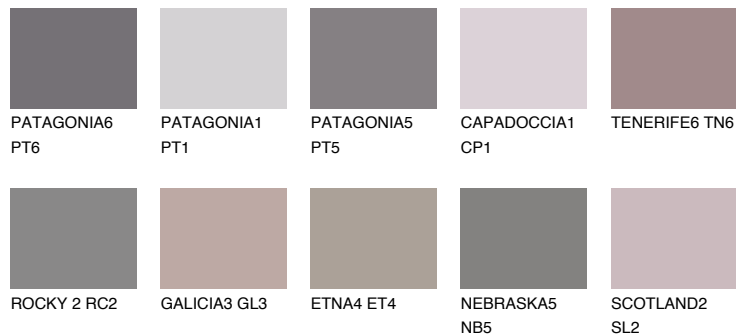

ROCKY 4 RC4

☀ 22% **TSR** 19%

Matching colours

Цветове

Интензивни

За повече информация за мазилки и бои, вижте на
www.ceresit.bg