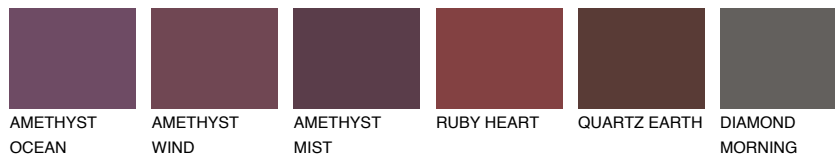

ROCKY 4 RC4

☀ 22% **TSR** 19%

Matching colours

Цветове

Интензивни

За повече информация за мазилки и бои, вижте на
www.ceresit.bg