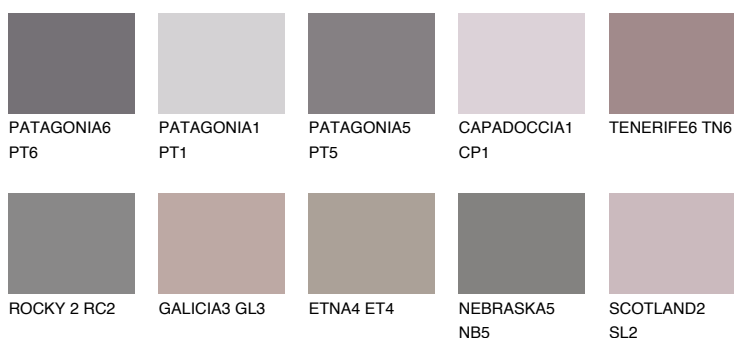

**ROCKY 4 RC4**☀ 22% **TSR** 19%**Matching colours****Цветове****Интензивни**

За повече информация за мазилки и бои, вижте на
www.ceresit.bg

*Показаните цветове се отнасят за мазилки и бои Ceresit. Поради използването на цифрови техники, представените цветове може да се различават от оригиналните и поради тази причина не могат да се разглеждат като надеждно цветово представяне. Препоръчваме да проверите автентични цветови мостри.