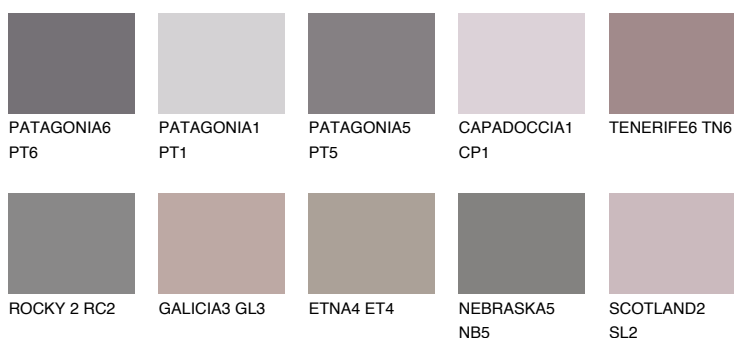

ROCKY 4 RC4

☀ 22% **TSR** 19%

Matching colours

Цветове

Интензивни

За повече информация за мазилки и бои, вижте на
www.ceresit.bg