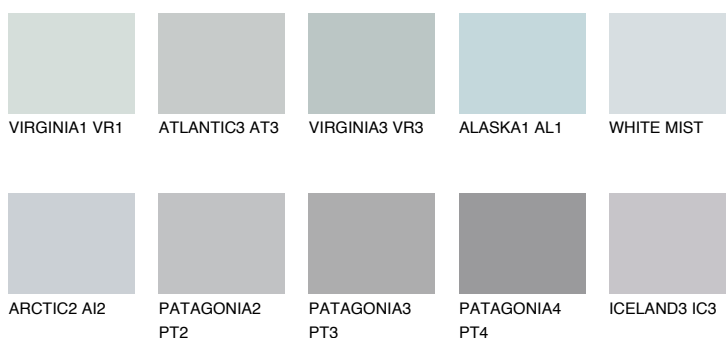

**AZORES1 AZ1**65% **TSR** 65%**Matching colours****Цетове****Интензивни**

За повече информация за мазилки и бои, вижте на
www.ceresit.bg

*Показаните цветове се отнасят за мазилки и бои Ceresit. Поради използването на цифрови техники, представените цветове може да се различават от оригиналните и поради тази причина не могат да се разглеждат като надеждно цветово представяне. Препоръчваме да проверите автентични цветови мостри.