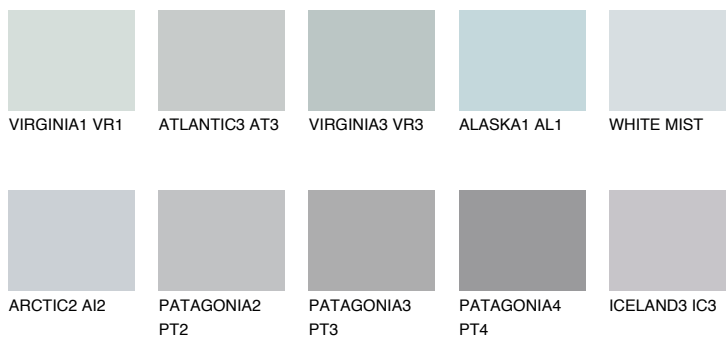

**AZORES1 AZ1**65% **TSR** 65%**Matching colours****Цветове****Интензивни**

За повече информация за мазилки и бои, вижте на
www.ceresit.bg