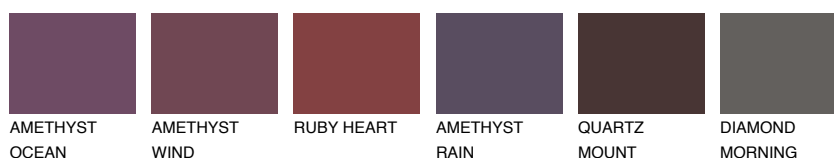

ROCKY 3 RC3

☀ 22% **TSR** 21%

Matching colours

Цветове

Интензивни

За повече информация за мазилки и бои, вижте на
www.ceresit.bg