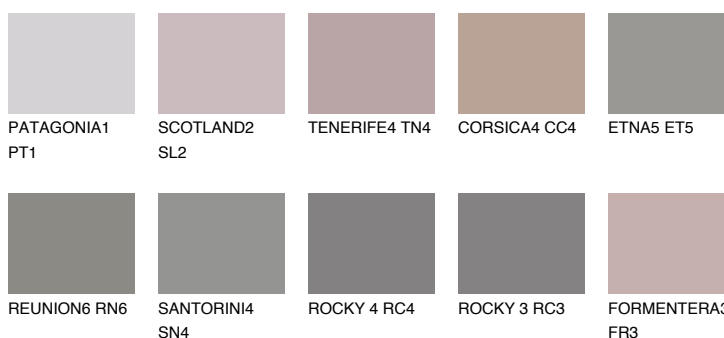

**ROCKY 2 RC2**☀ 25% **TSR 22%****Matching colours****Цветове****Интензивни**

За повече информация за мазилки и бои, вижте на  
[www.ceresit.bg](http://www.ceresit.bg)