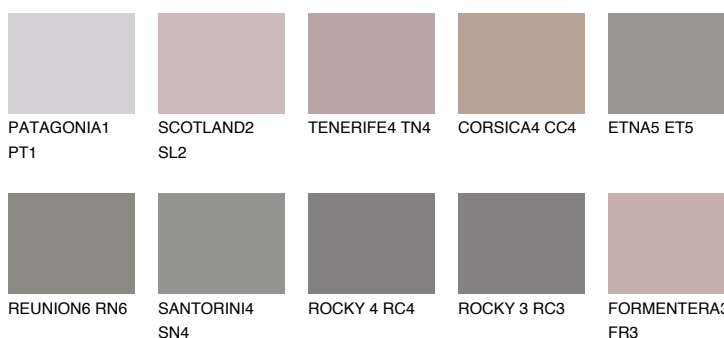

**ROCKY 2 RC2**☀ 25% **TSR** 22%**Matching colours****Цветове****Интензивни**

За повече информация за мазилки и бои, вижте на  
[www.ceresit.bg](http://www.ceresit.bg)