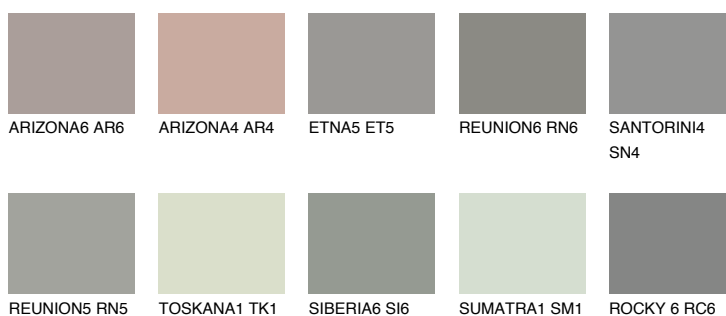

**ROCKY 1 RC1**36% **TSR** 33%**Matching colours****Цветове****Интензивни**

За повече информация за мазилки и бои, вижте на www.ceresit.bg

*Показаните цветове се отнасят за мазилки и бои Ceresit. Поради използването на цифрови техники, представените цветове може да се различават от оригиналните и поради тази причина не могат да се разглеждат като надеждно цветово представяне. Препоръчваме да проверите автентични цветови мостри.