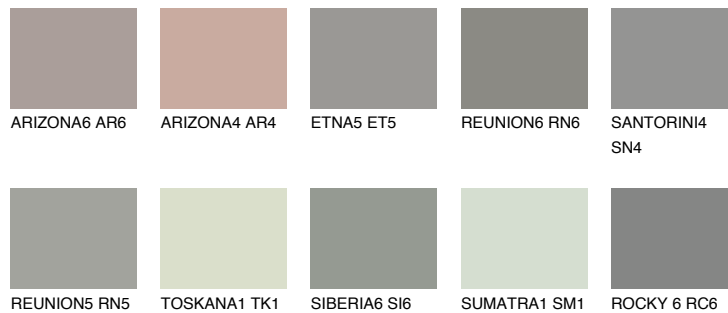

**ROCKY 1 RC1**36% **TSR** 33%**Matching colours****Цветове****Интензивни**

За повече информация за мазилки и бои, вижте на  
[www.ceresit.bg](http://www.ceresit.bg)

\*Показаните цветове се отнасят за мазилки и бои Ceresit. Поради използването на цифрови техники, представените цветове може да се различават от оригиналните и поради тази причина не могат да се разглеждат като надеждно цветово представяне. Препоръчваме да проверите автентични цветови мостри.