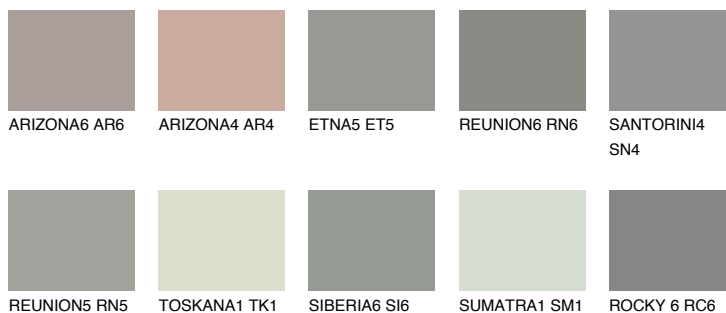

**ROCKY 1 RC1**36% **TSR** 33%**Matching colours****Цветове****Интензивни**

За повече информация за мазилки и бои, вижте на www.ceresit.bg

*Показаните цветове се отнасят за мазилки и бои Ceresit. Поради използването на цифрови техники, представените цветове може да се различават от оригиналните и поради тази причина не могат да се разглеждат като надеждно цветово представяне. Препоръчваме да проверите автентични цветови мостри.