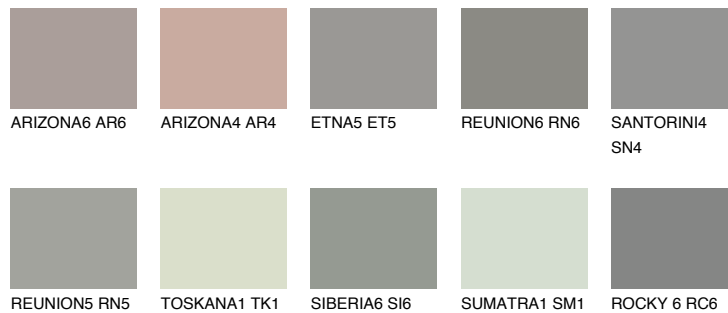

**ROCKY 1 RC1**36% **TSR** 33%**Matching colours****Цветове****Интензивни**

За повече информация за мазилки и бои, вижте на
www.ceresit.bg

*Показаните цветове се отнасят за мазилки и бои Ceresit. Поради използването на цифрови техники, представените цветове може да се различават от оригиналните и поради тази причина не могат да се разглеждат като надеждно цветово представяне. Препоръчваме да проверите автентични цветови мостри.