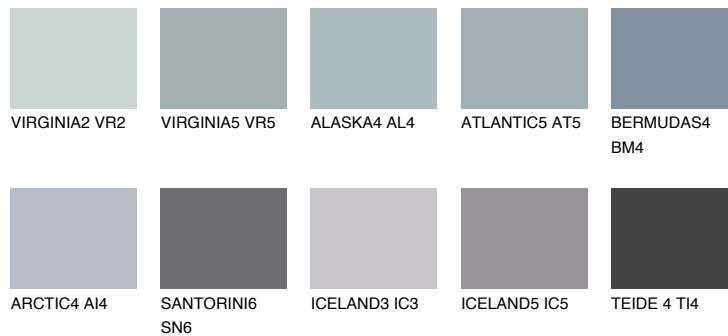

## ARCTIC6 AI6

☀ 29% **TSR** 31%

### Matching colours

#### Цветове