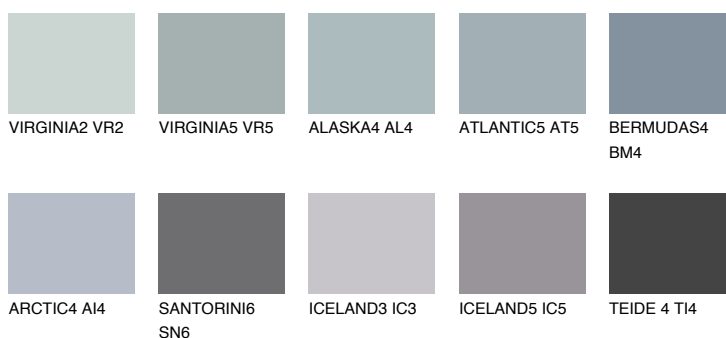

**ARCTIC6 AI6**☀ 29% **TSR** 31%**Matching colours****Цветове****Интензивни**

За повече информация за мазилки и бои, вижте на
www.ceresit.bg

*Показаните цветове се отнасят за мазилки и бои Ceresit. Поради използването на цифрови техники, представените цветове може да се различават от оригиналните и поради тази причина не могат да се разглеждат като надеждно цветово представяне. Препоръчваме да проверите автентични цветови мостри.