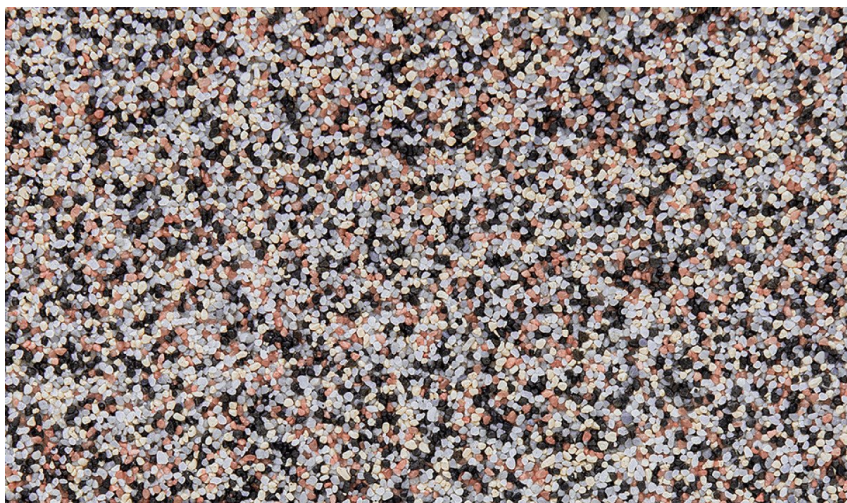

**Ceresit**

# ЦВЕТОВИ ДЕТАЙЛИ

**Dolomite6**

За повече информация за мазилки и бои, вижте на  
[www.ceresit.bg](http://www.ceresit.bg)

\*Показаните цветове се отнасят за мазилки и бои Ceresit. Поради използването на цифрови техники, представените цветове може да се различават от оригиналните и поради тази причина не могат да се разглеждат като надеждно цветово представяне. Препоръчваме да проверите автентични цветови мостри.