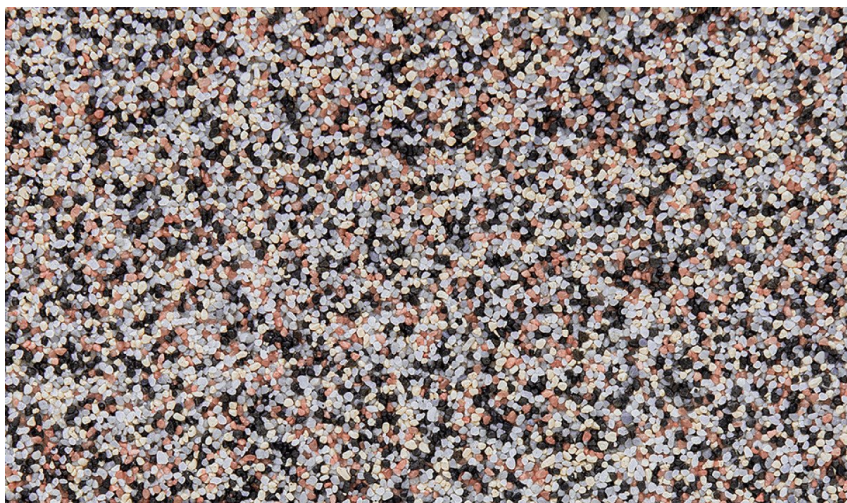

Ceresit

ЦВЕТОВИ ДЕТАЙЛИ

Dolomite6

За повече информация за мазилки и бои, вижте на
www.ceresit.bg

*Показаните цветове се отнасят за мазилки и бои Ceresit. Поради използването на цифрови техники, представените цветове може да се различават от оригиналните и поради тази причина не могат да се разглеждат като надеждно цветово представяне. Препоръчваме да проверите автентични цветови мостри.