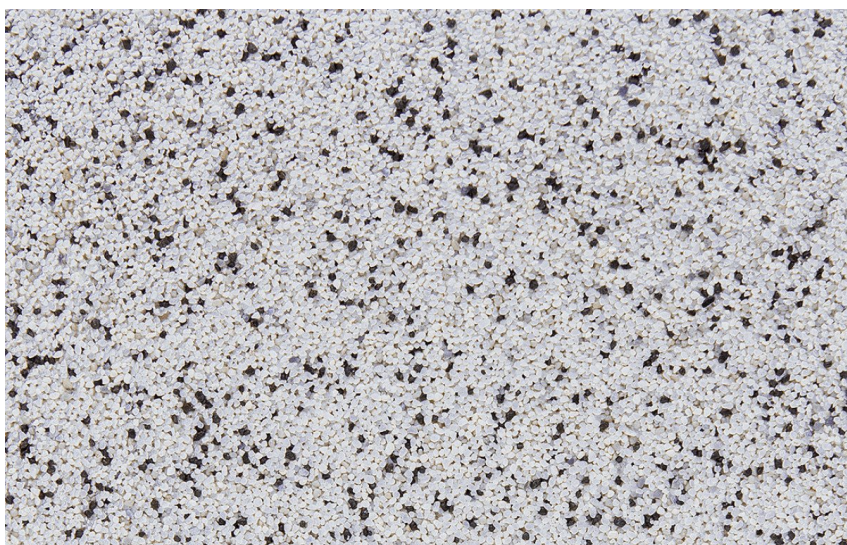

Ceresit

ЦВЕТОВИ ДЕТАЙЛИ

Dolomite3

За повече информация за мазилки и бои, вижте на
www.ceresit.bg

*Показаните цветове се отнасят за мазилки и бои Ceresit. Поради използването на цифрови техники, представените цветове може да се различават от оригиналните и поради тази причина не могат да се разглеждат като надеждно цветово представяне. Препоръчваме да проверите автентични цветови мостри.