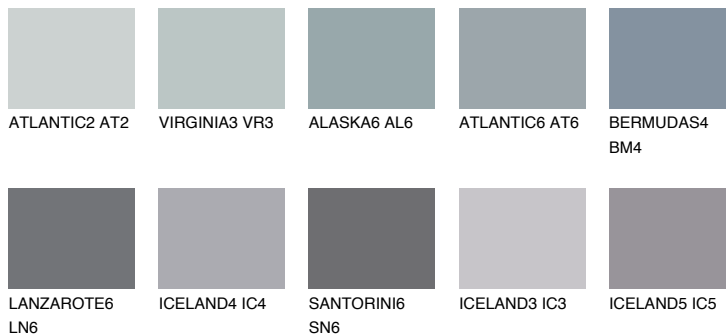

ARCTIC5 AI5

40% **TSR** 55%

Matching colours

Цветове

Интензивни

За повече информация за мазилки и бои, вижте на www.ceresit.bg