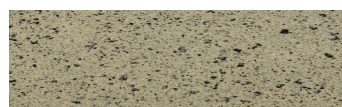

ЦВЕТОВИ ДЕТАЙЛИ

Etna Grey

Stone effect

Calcutta Anthracite

Mozambic Graphite

Africa Red

Jamaica Brown

Norway Grey

Bolivia Red

California sand

Malaga Cream

Madeira Green

За повече информация за мазилки и бои, вижте на
www.ceresit.bg

*Показаните цветове се отнасят за мазилки и бои Ceresit. Поради използването на цифрови техники, представените цветове може да се различават от оригиналните и поради тази причина не могат да се разглеждат като надеждно цветово представяне. Препоръчваме да проверите автентични цветови мостри.