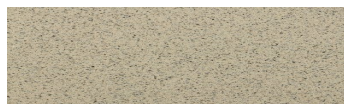

ЦВЕТОВИ ДЕТАЙЛИ

California sand

Stone effect

Calcutta Anthracite

Mozambic Graphite

Africa Red

Jamaica Brown

Norway Grey

Bolivia Red

Malaga Cream

Etna Grey

Madeira Green

За повече информация за мазилки и бои, вижте на
www.ceresit.bg

*Показаните цветове се отнасят за мазилки и бои Ceresit. Поради използването на цифрови техники, представените цветове може да се различават от оригиналните и поради тази причина не могат да се разглеждат като надеждно цветово представяне. Препоръчваме да проверите автентични цветови мостри.