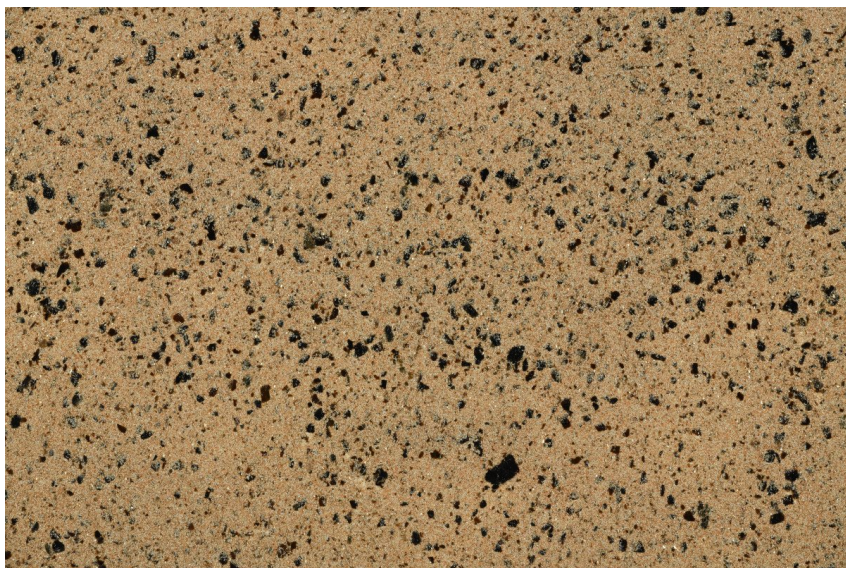

# ЦВЕТОВИ ДЕТАЙЛИ

California sand

## Stone effect

Calcutta Anthracite

Mozambic Graphite

Africa Red

Jamaica Brown

Norway Grey

Bolivia Red

Malaga Cream

Etna Grey

Madeira Green

За повече информация за мазилки и бои, вижте на  
[www.ceresit.bg](http://www.ceresit.bg)

\*Показаните цветове се отнасят за мазилки и бои Ceresit. Поради използването на цифрови техники, представените цветове може да се различават от оригиналните и поради тази причина не могат да се разглеждат като надеждно цветово представяне. Препоръчваме да проверите автентични цветови мостри.