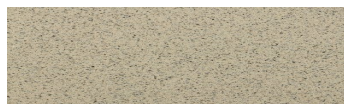

## Stone effect

Calcutta Anthracite

Mozambic Graphite

Africa Red

Jamaica Brown

Norway Grey

Bolivia Red

Malaga Cream

Etna Grey

Madeira Green

За повече информация за мазилки и бои, вижте на  
[www.ceresit.bg](http://www.ceresit.bg)

\*Показаните цветове се отнасят за мазилки и бои Ceresit. Поради използването на цифрови техники, представените цветове може да се различават от оригиналните и поради тази причина не могат да се разглеждат като надеждно цветово представяне. Препоръчваме да проверите автентични цветови мостри.