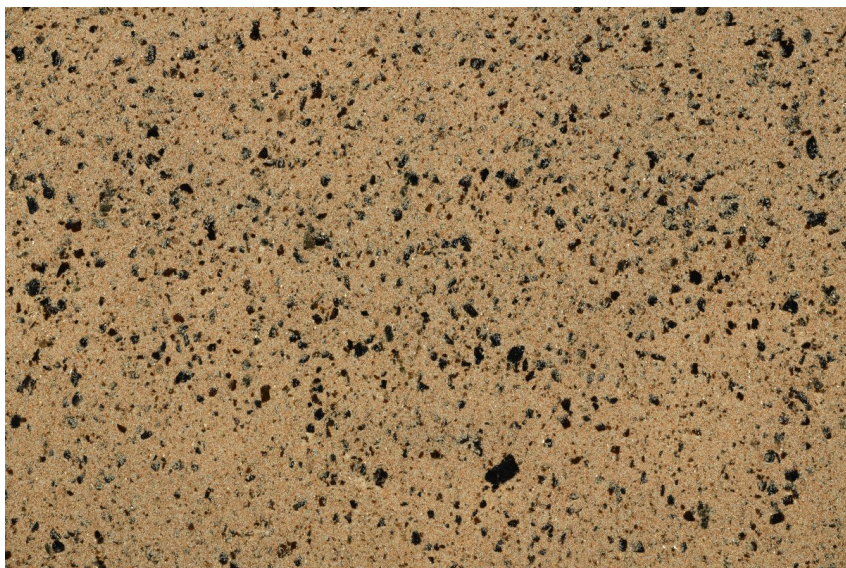

ЦВЕТОВИ ДЕТАЙЛИ

California sand

Stone effect

Calcutta Anthracite

Mozambic Graphite

Africa Red

Jamaica Brown

Norway Grey

Bolivia Red

Malaga Cream

Etna Grey

Madeira Green

За повече информация за мазилки и бои, вижте на
www.ceresit.bg

*Показаните цветове се отнасят за мазилки и бои Ceresit. Поради използването на цифрови техники, представените цветове може да се различават от оригиналните и поради тази причина не могат да се разглеждат като надеждно цветово представяне. Препоръчваме да проверите автентични цветови мостри.