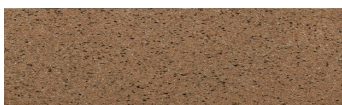

## Jamaica Brown

### Stone effect

Calcutta Anthracite

Mozambic Graphite

Africa Red

Norway Grey

Bolivia Red

California sand

Malaga Cream

Etna Grey

Madeira Green

За повече информация за мазилки и бои, вижте на  
[www.ceresit.bg](http://www.ceresit.bg)

\*Показаните цветове се отнасят за мазилки и бои Ceresit. Поради използването на цифрови техники, представените цветове може да се различават от оригиналните и поради тази причина не могат да се разглеждат като надеждно цветово представяне. Препоръчваме да проверите автентични цветови мостри.